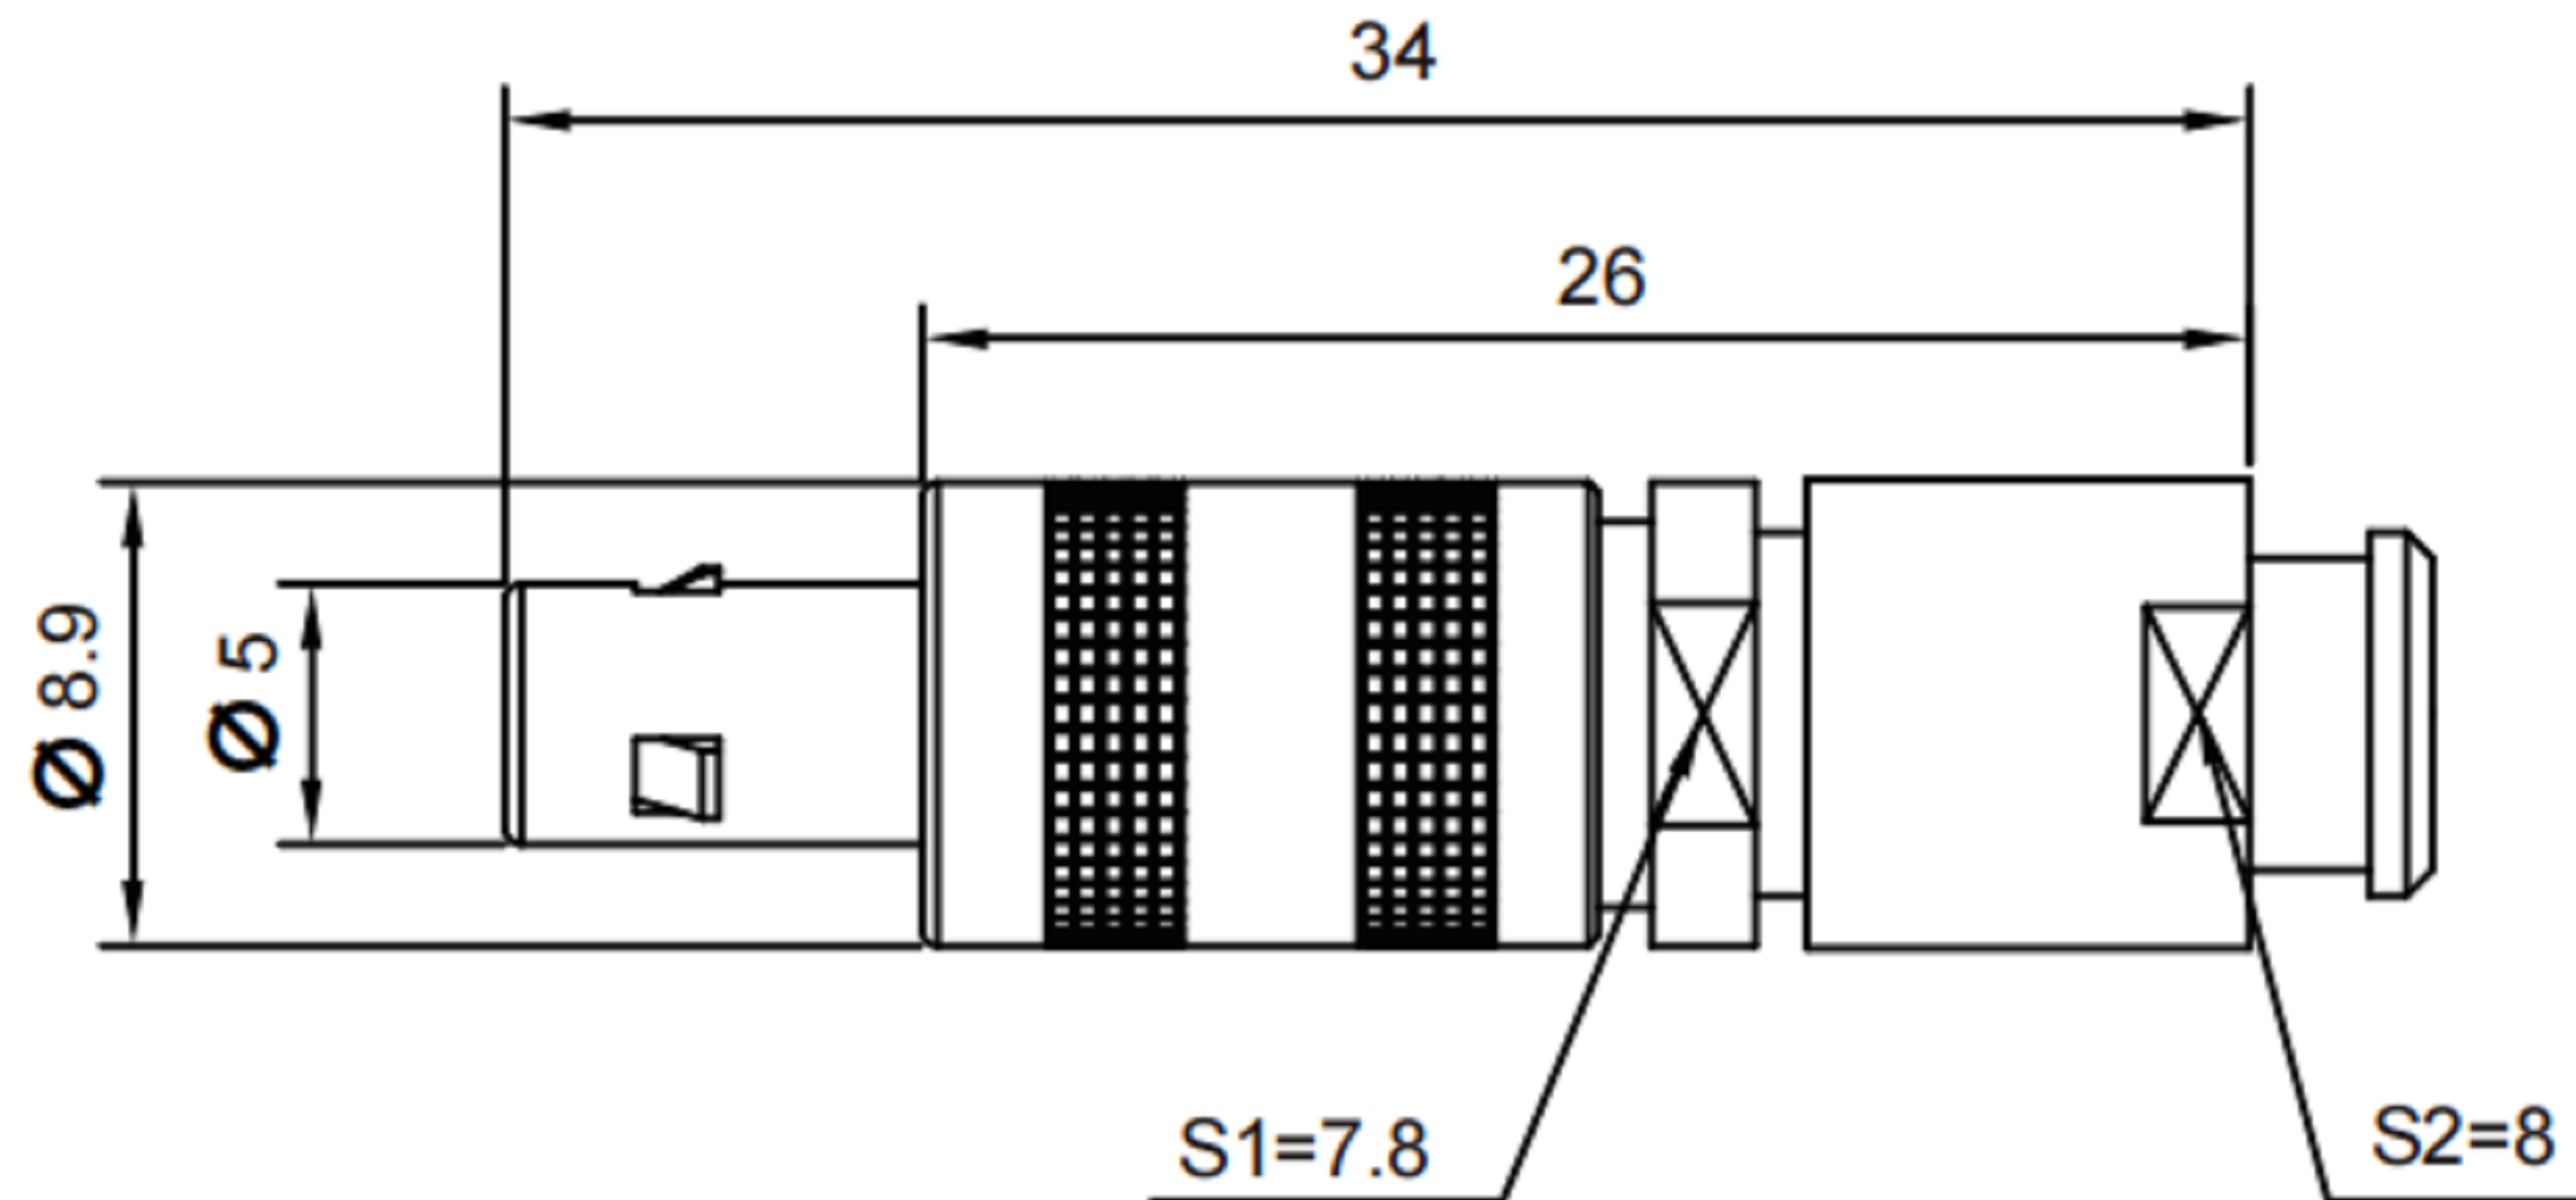

TY插头

直式插头，加大型，电缆线夹，护套防止电线弯曲

产品主要技术参数

特性	参数
锁紧方式	推拉自锁式
工作温度	-55°C~+125°C
最大潮湿	在60°C/140°F时最高达到95%
屏蔽性能	75dB(10MHz) 40dB(1GHz)
抗振动性能	15g[10Hz~2000Hz]

特性	参数
盐雾试验	96hr
抗冲击性能	100g,6ms
机械寿命	5000次
防护等级	IP50

 **东莞市高迪电子有限公司**
DONG GUAN GAO DI ELECTRONICS CO., LTD

TOLERANCE UNLESS OTHERWISE STATED: Up to 5 ±0.2, Above 5 ~ 15 ±0.3, Above 15 ~ 30 ±0.4, Above 30 ~ 50 ±0.5, Angle ±0.3°

3RD. ANGEL'S  UNITS MM

DRAWN BY: Jack Lu	DATE: 12/13/19	MAT'L	TITLE: CONNECTOR
CHECKED BY: Jacky Chen	DATE: 12/13/19	FINISH	MODLE: TY插头-A
APPROVED BY: Tony Kao	DATE: 12/13/19	SCALE: 1:1	DWG NO.
		SHEET NO. 1 of 1	PART NO.

ITEM NO.	DESCRIPTION	DRAWN	DATE

SIZE: A4
VER: R1